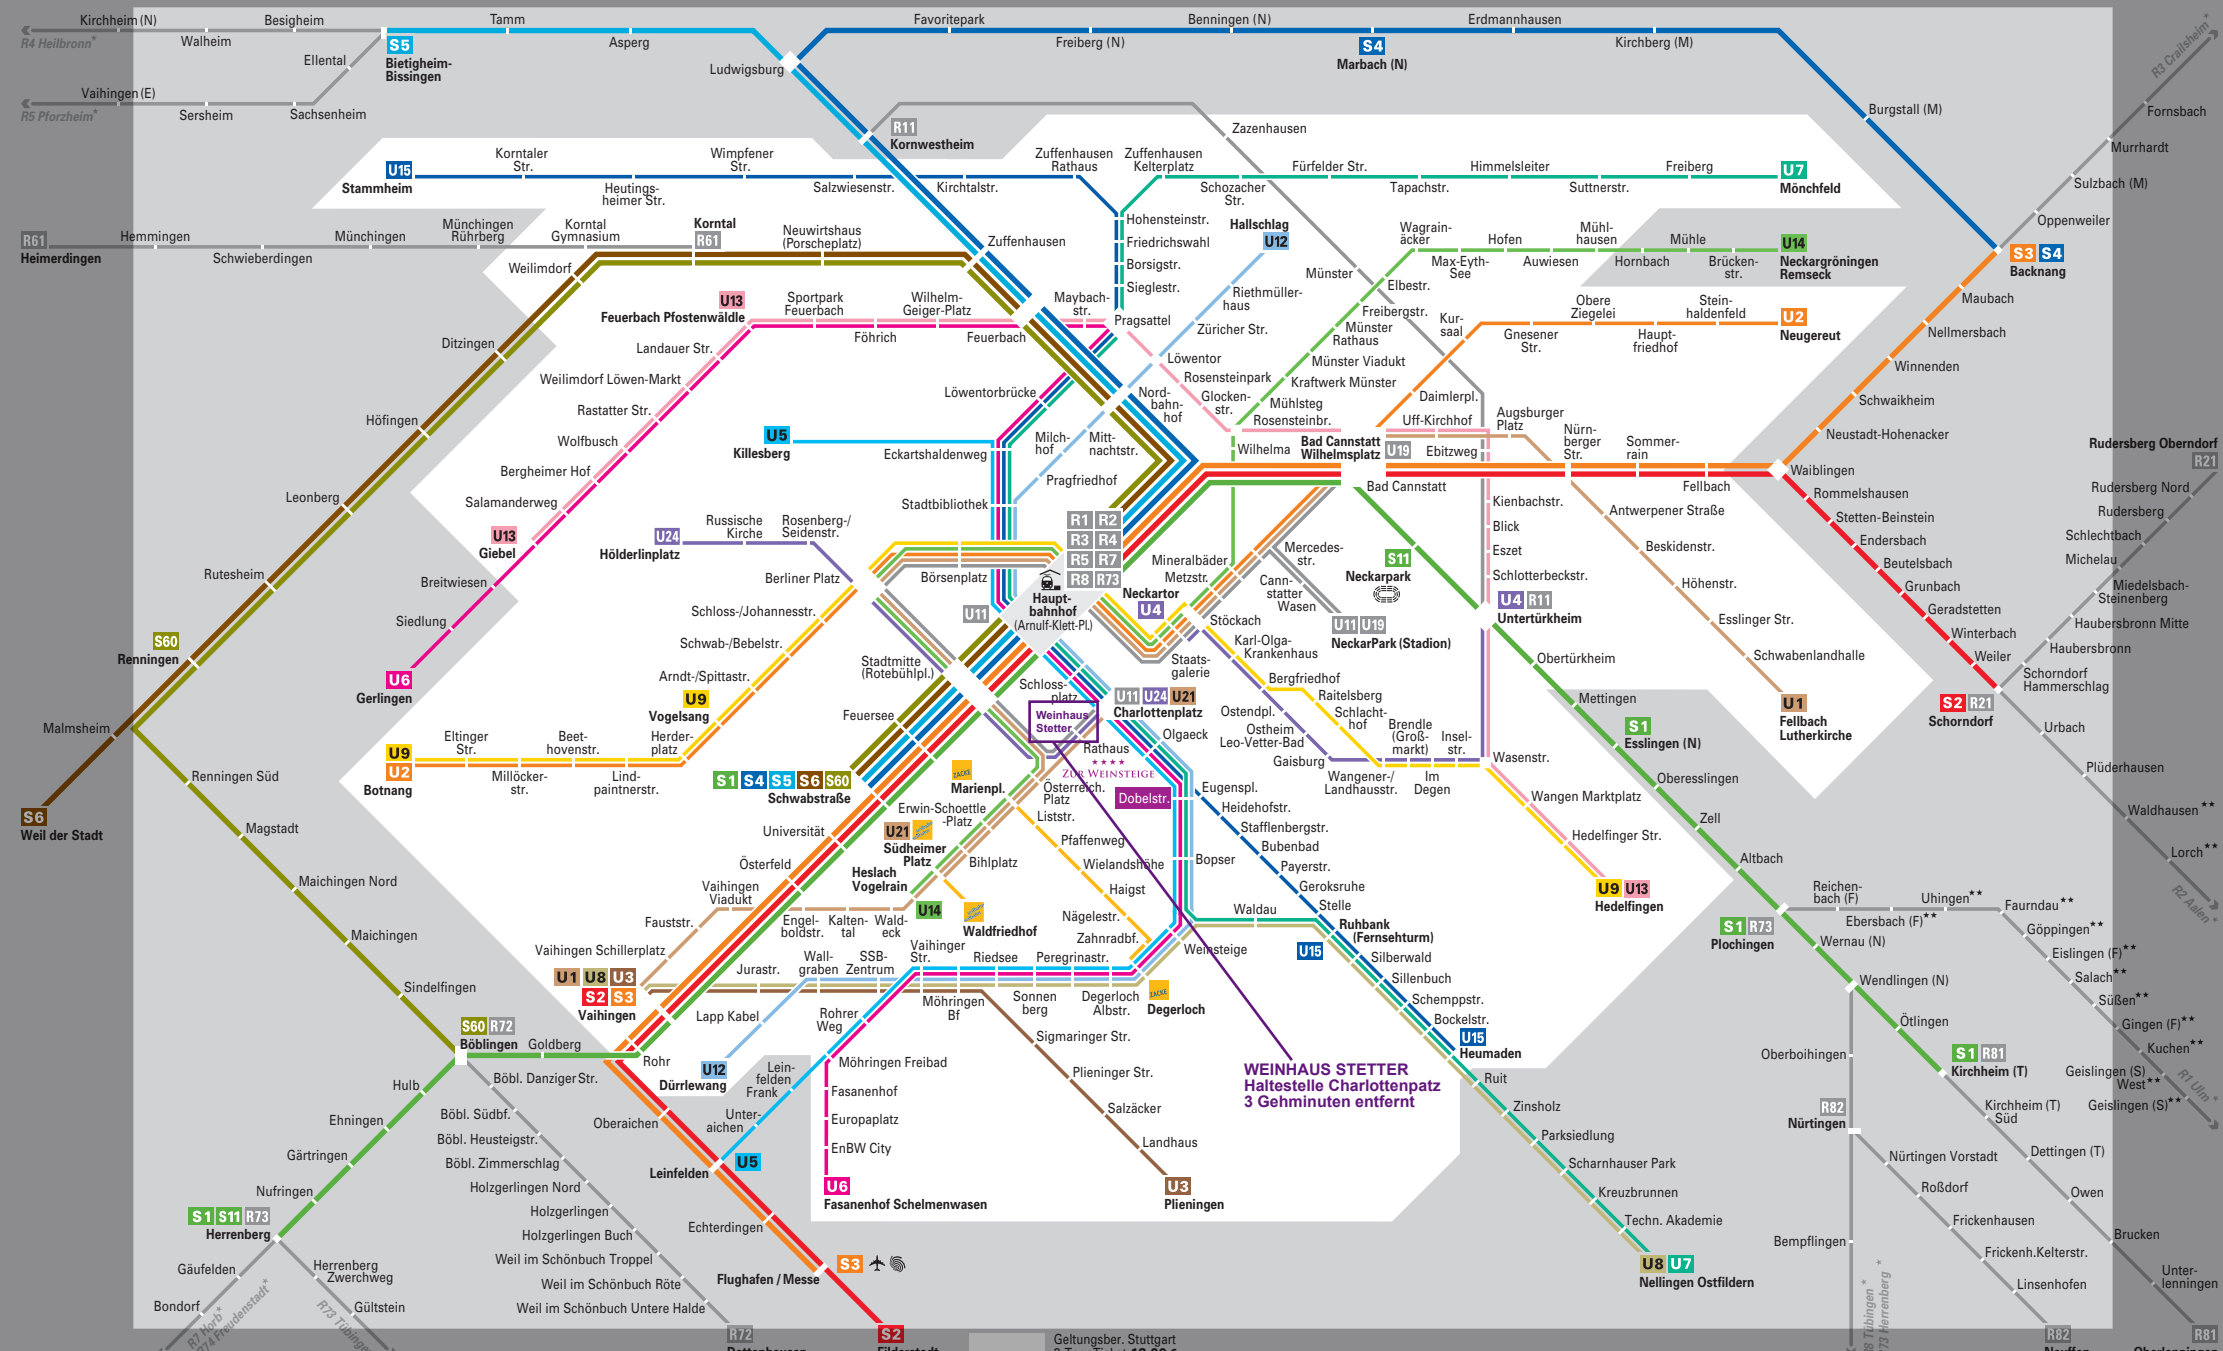

- ❶ **ZUR WEINSTEIGE**, Hotel · Schlösschen · Restaurant
Hohenheimer Str. 28-30, 70184 Stuttgart, 0711/2367000
- ❷ **WEINHAUS STETTER**, Weinhandel & Weinstube
seit 1902 im Bohnenviertel
wine-tavern & wine-shop since 1902 in the historic district
Rosenstr. 32, 70182 Stuttgart, 0711/240163
- ❸ **MERCEDES-BENZ MUSEUM**, Mercedesstr. 87,
70372 Stuttgart, 6 km – 15 Autominuten, U-Bahn 25 min
6 km – 15 min by car, 25 min by tram
- ❹ **MERCEDES-BENZ ARENA**, Mercedesstr. 69,
70372 Stuttgart, 6 km – 15 Autominuten, U-Bahn 25 min
6 km – 15 min by car, 25 min by tram
- ❺ **PORSCHE ARENA / SCHLEYERHALLE**, Mercedesstr. 69,
70372 Stuttgart, 6 km – 15 Autominuten, U-Bahn 25 min
6 km – 15 min by car, 25 min by tram
- ❻ **WILHELMA – ZOOLIGISCHER GARTEN**, Wilhelmplatz
13, 7037 Stuttgart, 6 km – 15 Autominuten, U-Bahn 20 min
6 km – 15 min by car, 20 min by tram
- ❼ **CANSTATTER WASEN**, Mercedesstr. 50, 70372 Stuttgart,
6 km – 15 Autominuten, U-Bahn 25 min
6 km – 15 min by car, 25 min by tram
- ❽ **PORSCHE MUSEUM**, Porscheplatz 1, 70435 Stuttgart,
10 km – 20 Autominuten, U-Bahn 25 min
10 km – 20 min by car, 25 min by tram
- ❾ **SI-ZENTRUM, MUSICALS, PALLADIUM & APOLLO THEA-
TER**, Plieninger Str. 100, 70567 Stuttgart
- ❿ **SCHWABENQUELLEN**, Plieninger Str. 100,
70567 Stuttgart, 9 km – 15 Autominuten, U-Bahn 30 min
9 km – 15 min by car, 30 min by tram
- ⓫ **MESSE STUTTGART, FLUGHAFEN**, Plieninger Str. 100,
70567 Stuttgart, 14 km – 18 Autominuten, U-Bahn 35 min
14 km – 18 min by car, 35 min by tram

Verbundschienennetz • locally public transport system

WEINHAUS STETTER Haltestelle Charlottenplatz 3 Gehminuten entfernt

Geltungsber. Stuttgart 3-TageTicket 13,00 €

Geltungsbereich Netz 3-TageTicket 18,00 €

nächste Station zum Hotel / next station to the hotel

* nicht im VVS-Tarif
** VVS-Tarif nur von/zu, nicht zwischen diesen Bahnhöfen